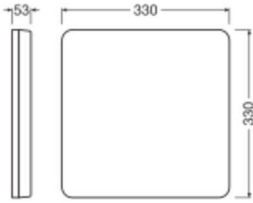

## Technische Daten Ledvance Led-Wand- Und Deckenleuchte Surface Eben Lichtquellen Quadrat Weiß 16W 2660lm - 830-840 CCT | 300mm - IP20

[Produkt ansehen](#)

## Masse

Länge (mm)	330
Breite (mm)	330
Höhe (mm)	53